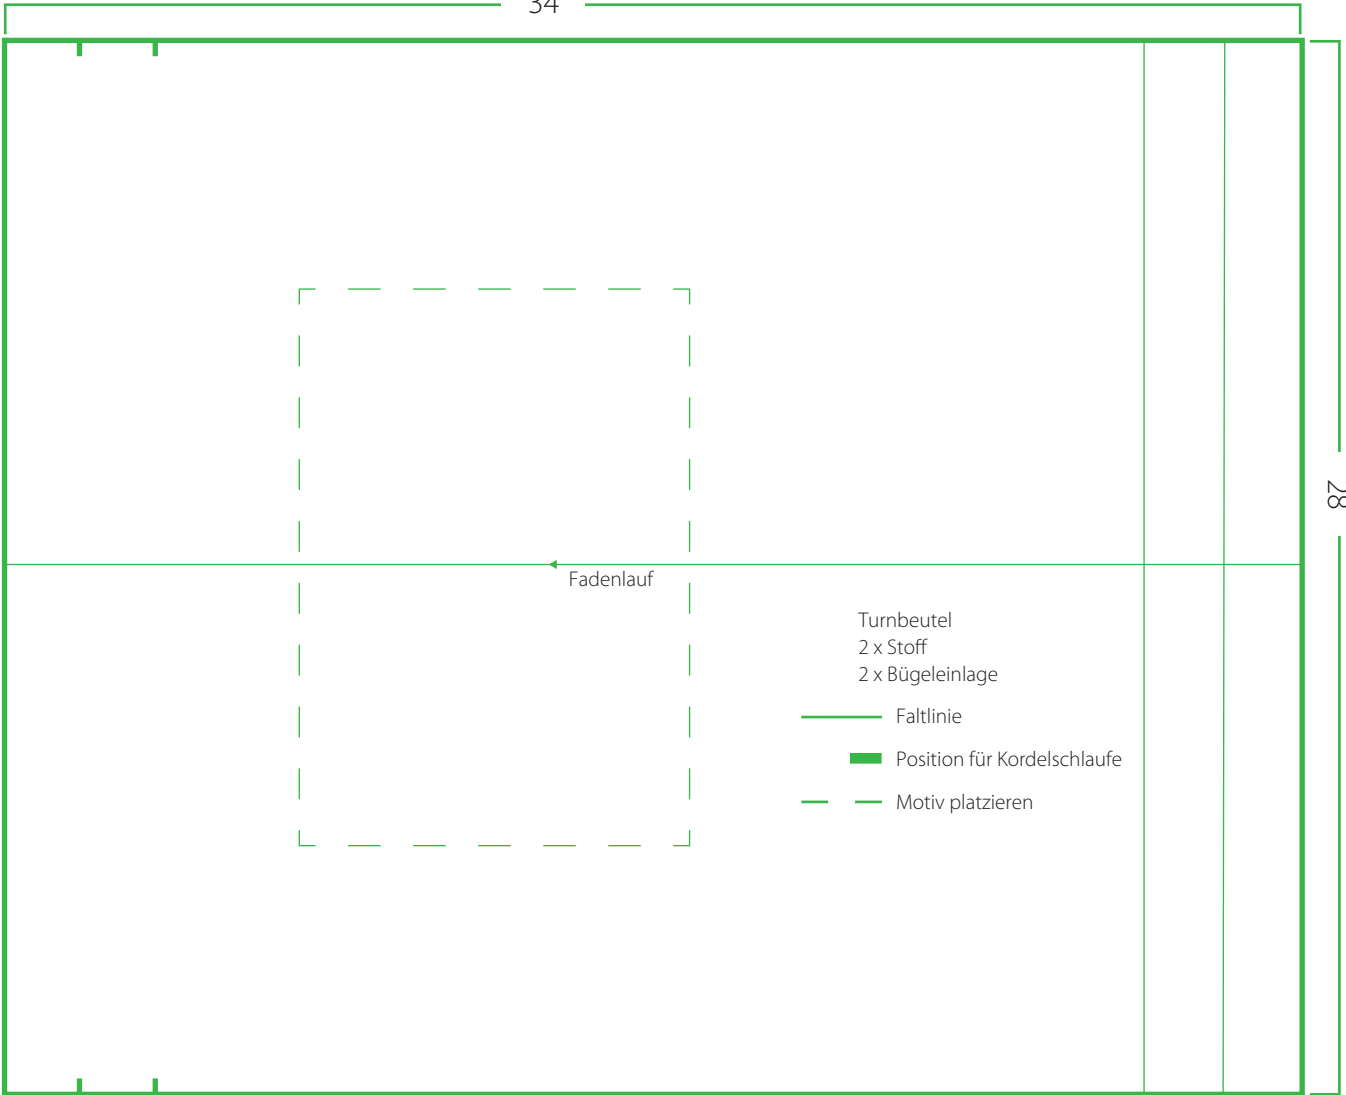

34

28

Turnbeutel
2 x Stoff
2 x Bügeleinlage

- Faltlinie
- Position für Kordelschleufe
- - - Motiv platzieren

Applikation Reh
1 x Körper, Filz in Dunkelbraun

- 1 x Gesicht, Filz in Hellbraun
- 1 x Auge, Filz in Weiß
- 1 x Pupille, Filz in Schwarz