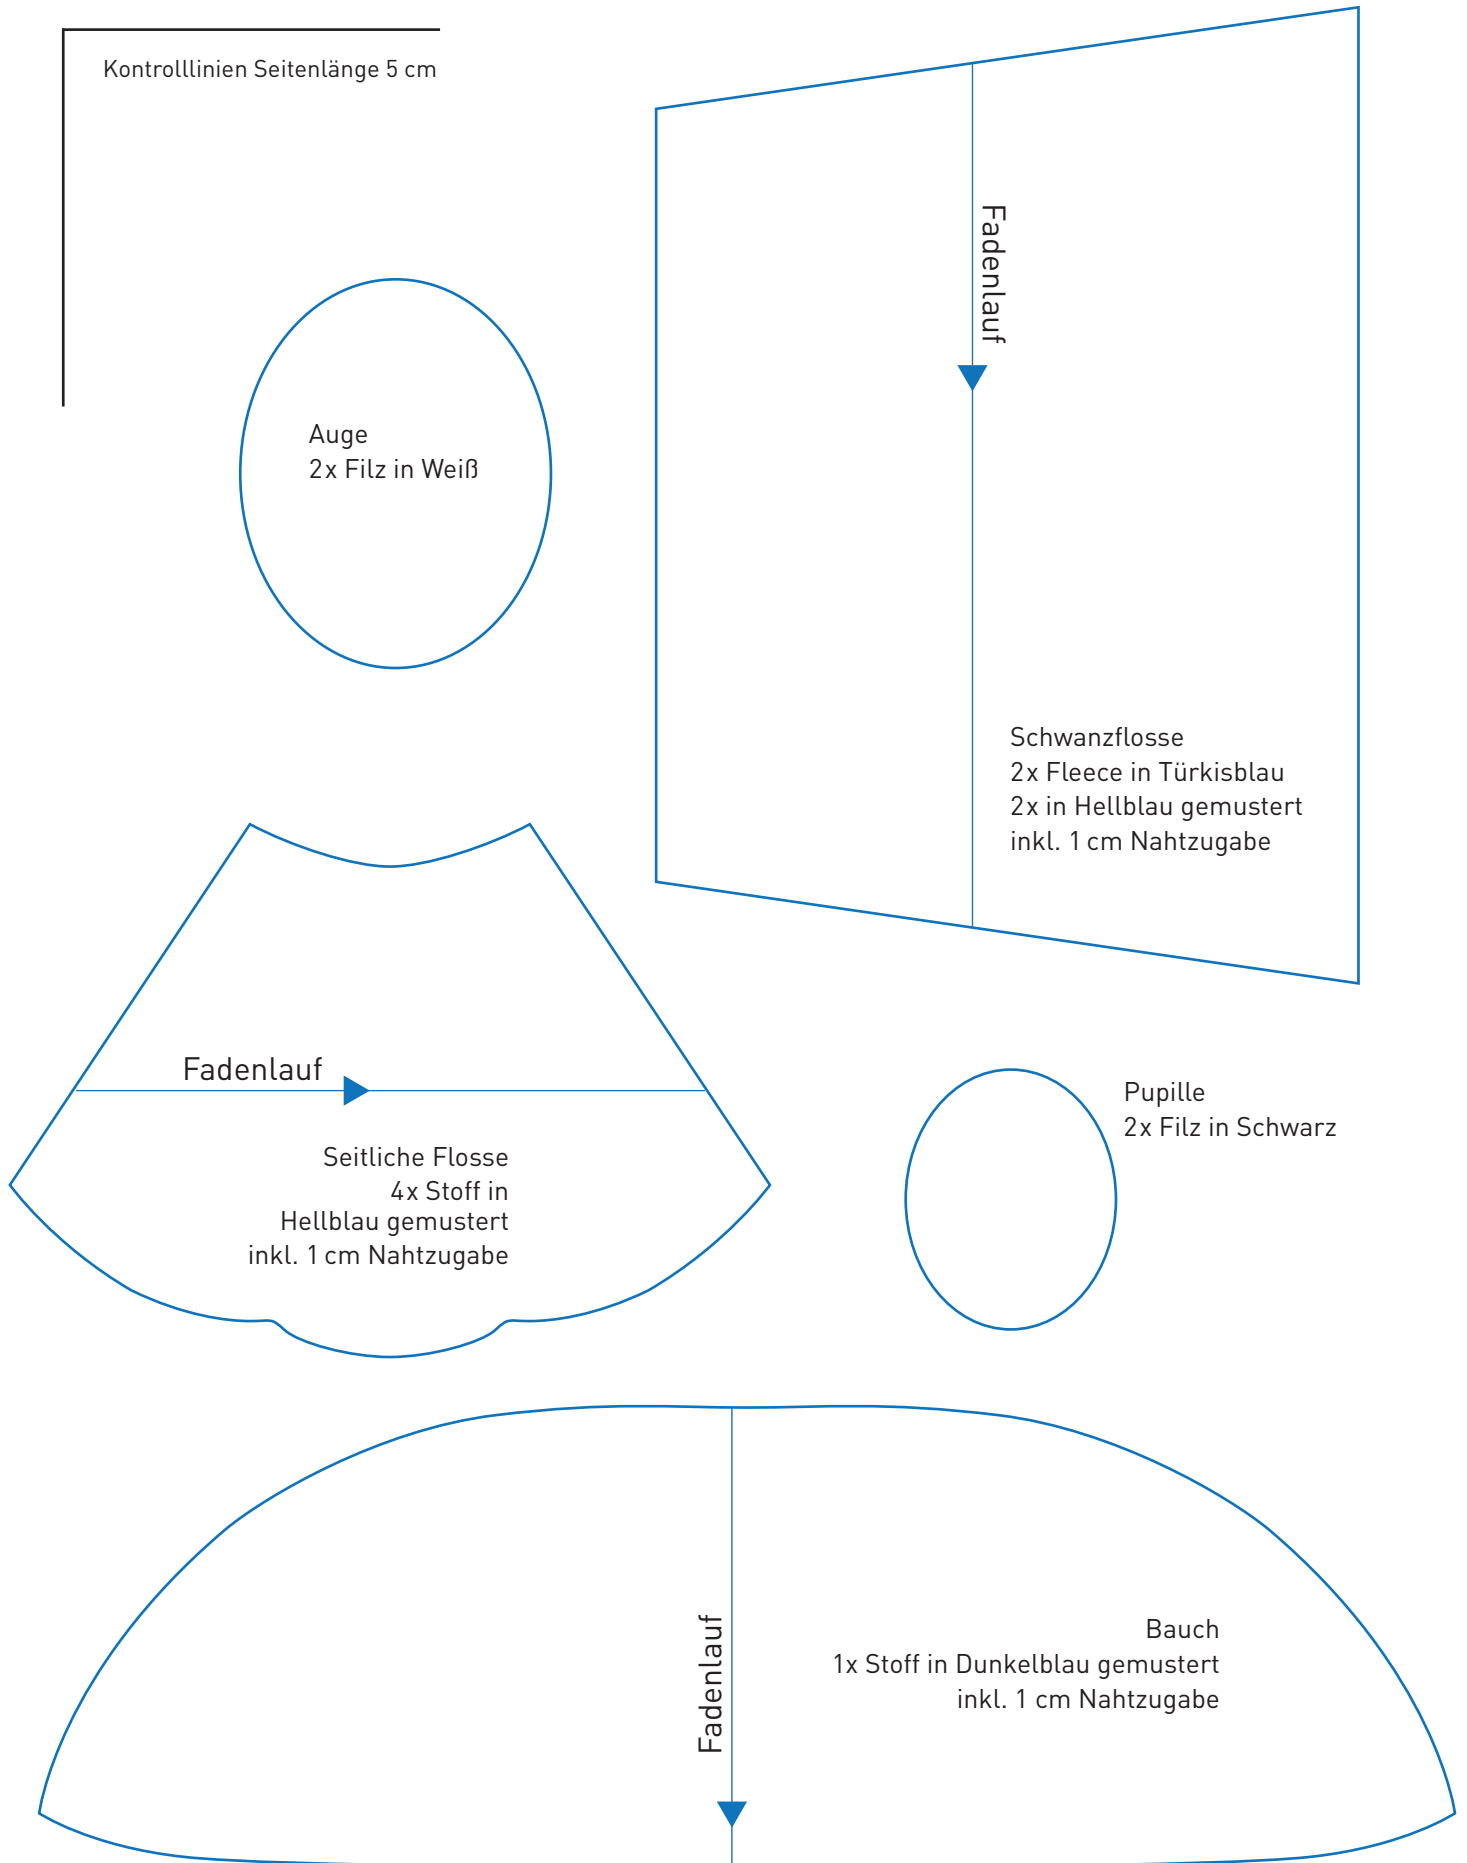

Wärmflaschen-Kissen „Kleiner Wal“

Fadenlauf

- Körper
- 2x Fleece in Türkisblau
- Position Auge
- . - . Position seitliche Flosse
- - - - Position Schwanzflosse
- - - - Position Bauch
- ▼ Anfang/Ende Reißverschluss
- Sticklinie Mund
- inkl. 1 cm Nahtzugabe