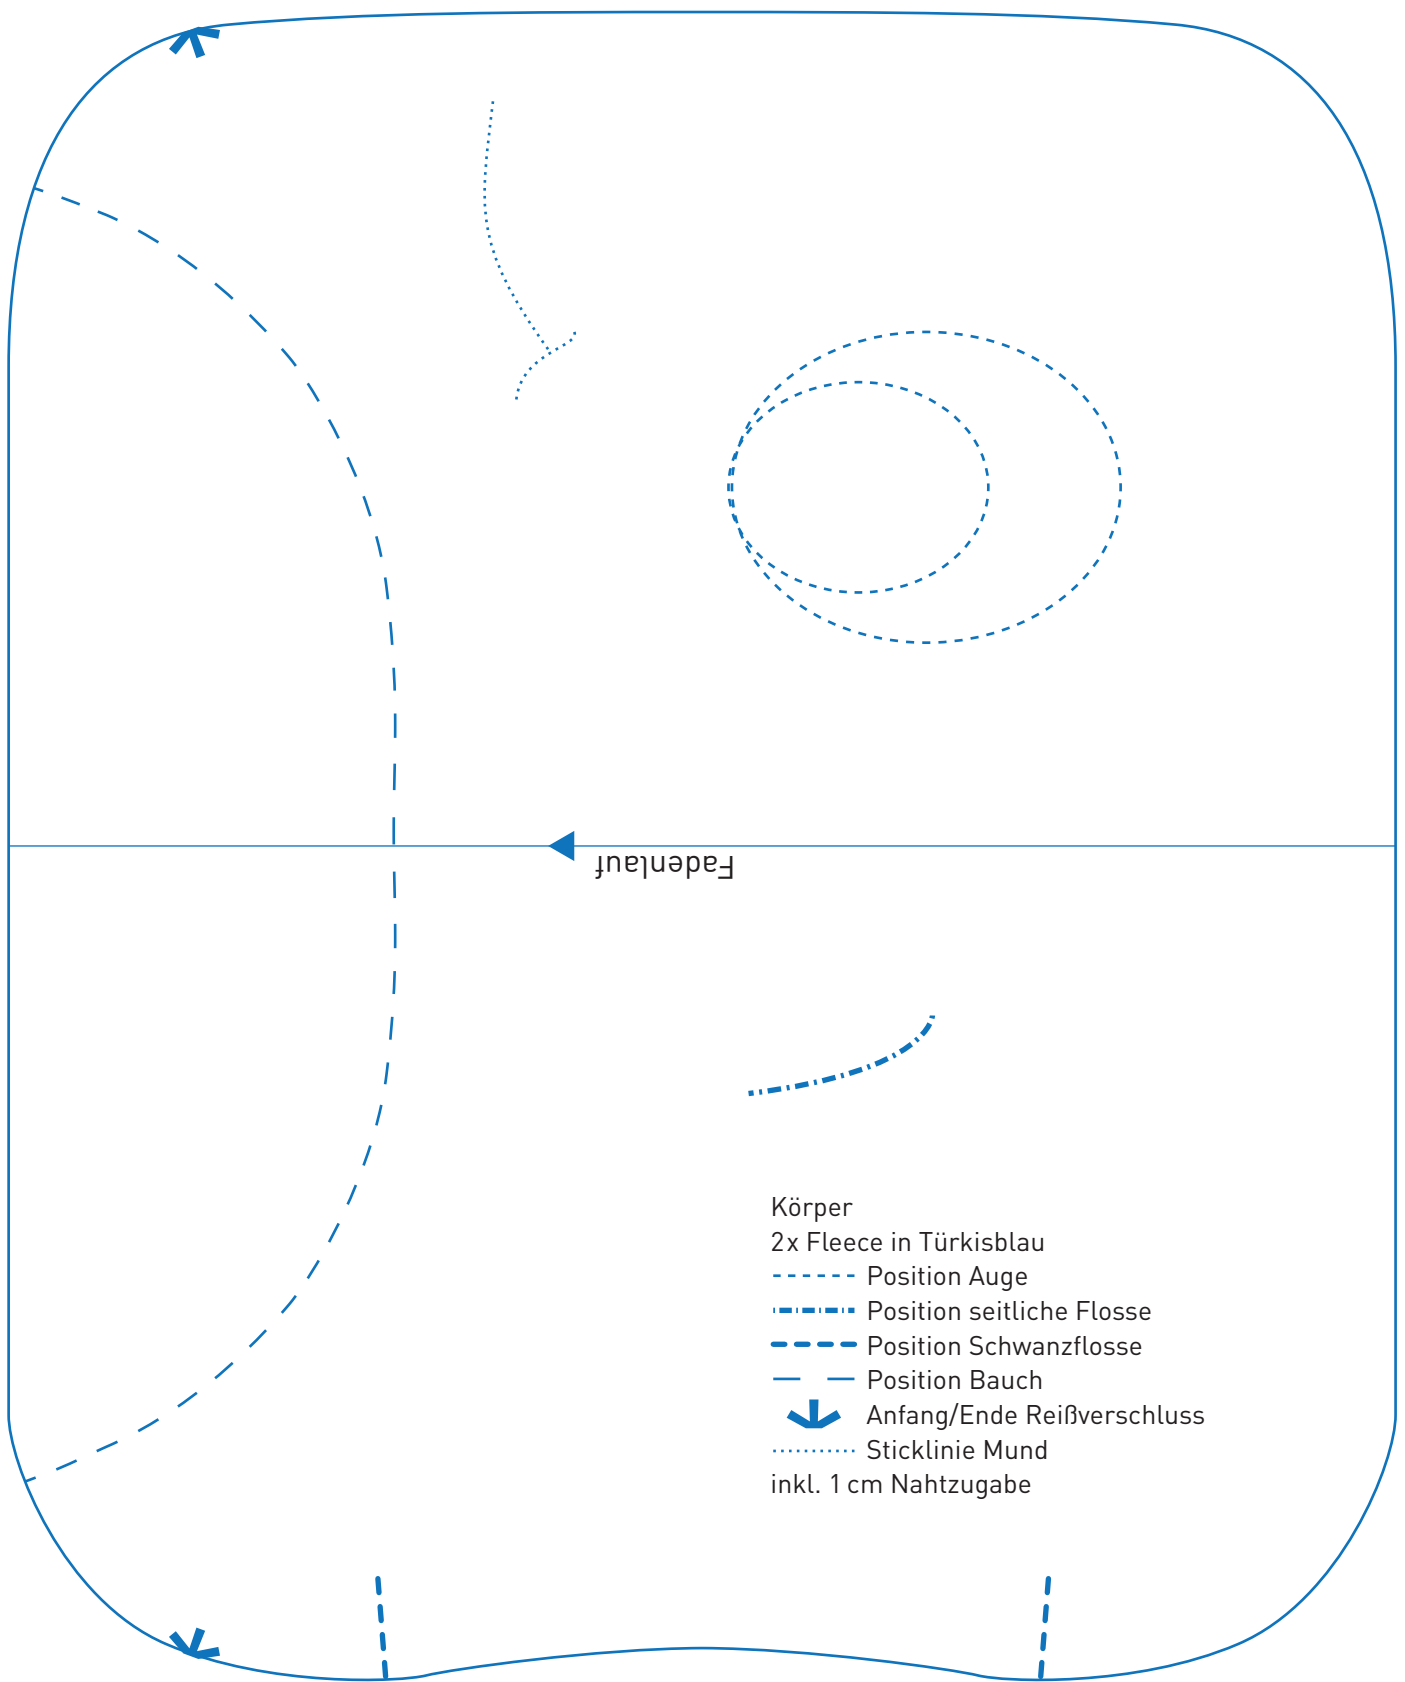

Wärmflaschen-Kissen „Kleiner Wal“

Fadenlauf

- Körper
- 2x Fleece in Türkisblau
- Position Auge
- . - . Position seitliche Flosse
- - - - Position Schwanzflosse
- - - - Position Bauch
- ▼ Anfang/Ende Reißverschluss
- Sticklinie Mund
- inkl. 1 cm Nahtzugabe