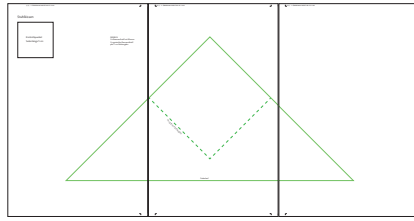

Stuhlpolster mit Quasten

DREIECK
2 x Baumwollstoff mit Blumen
2 x gestreifter Baumwollstoff
plus 1 cm Nahtzugabe

Ansatzlinie Patchquadrat

Fadenlauf