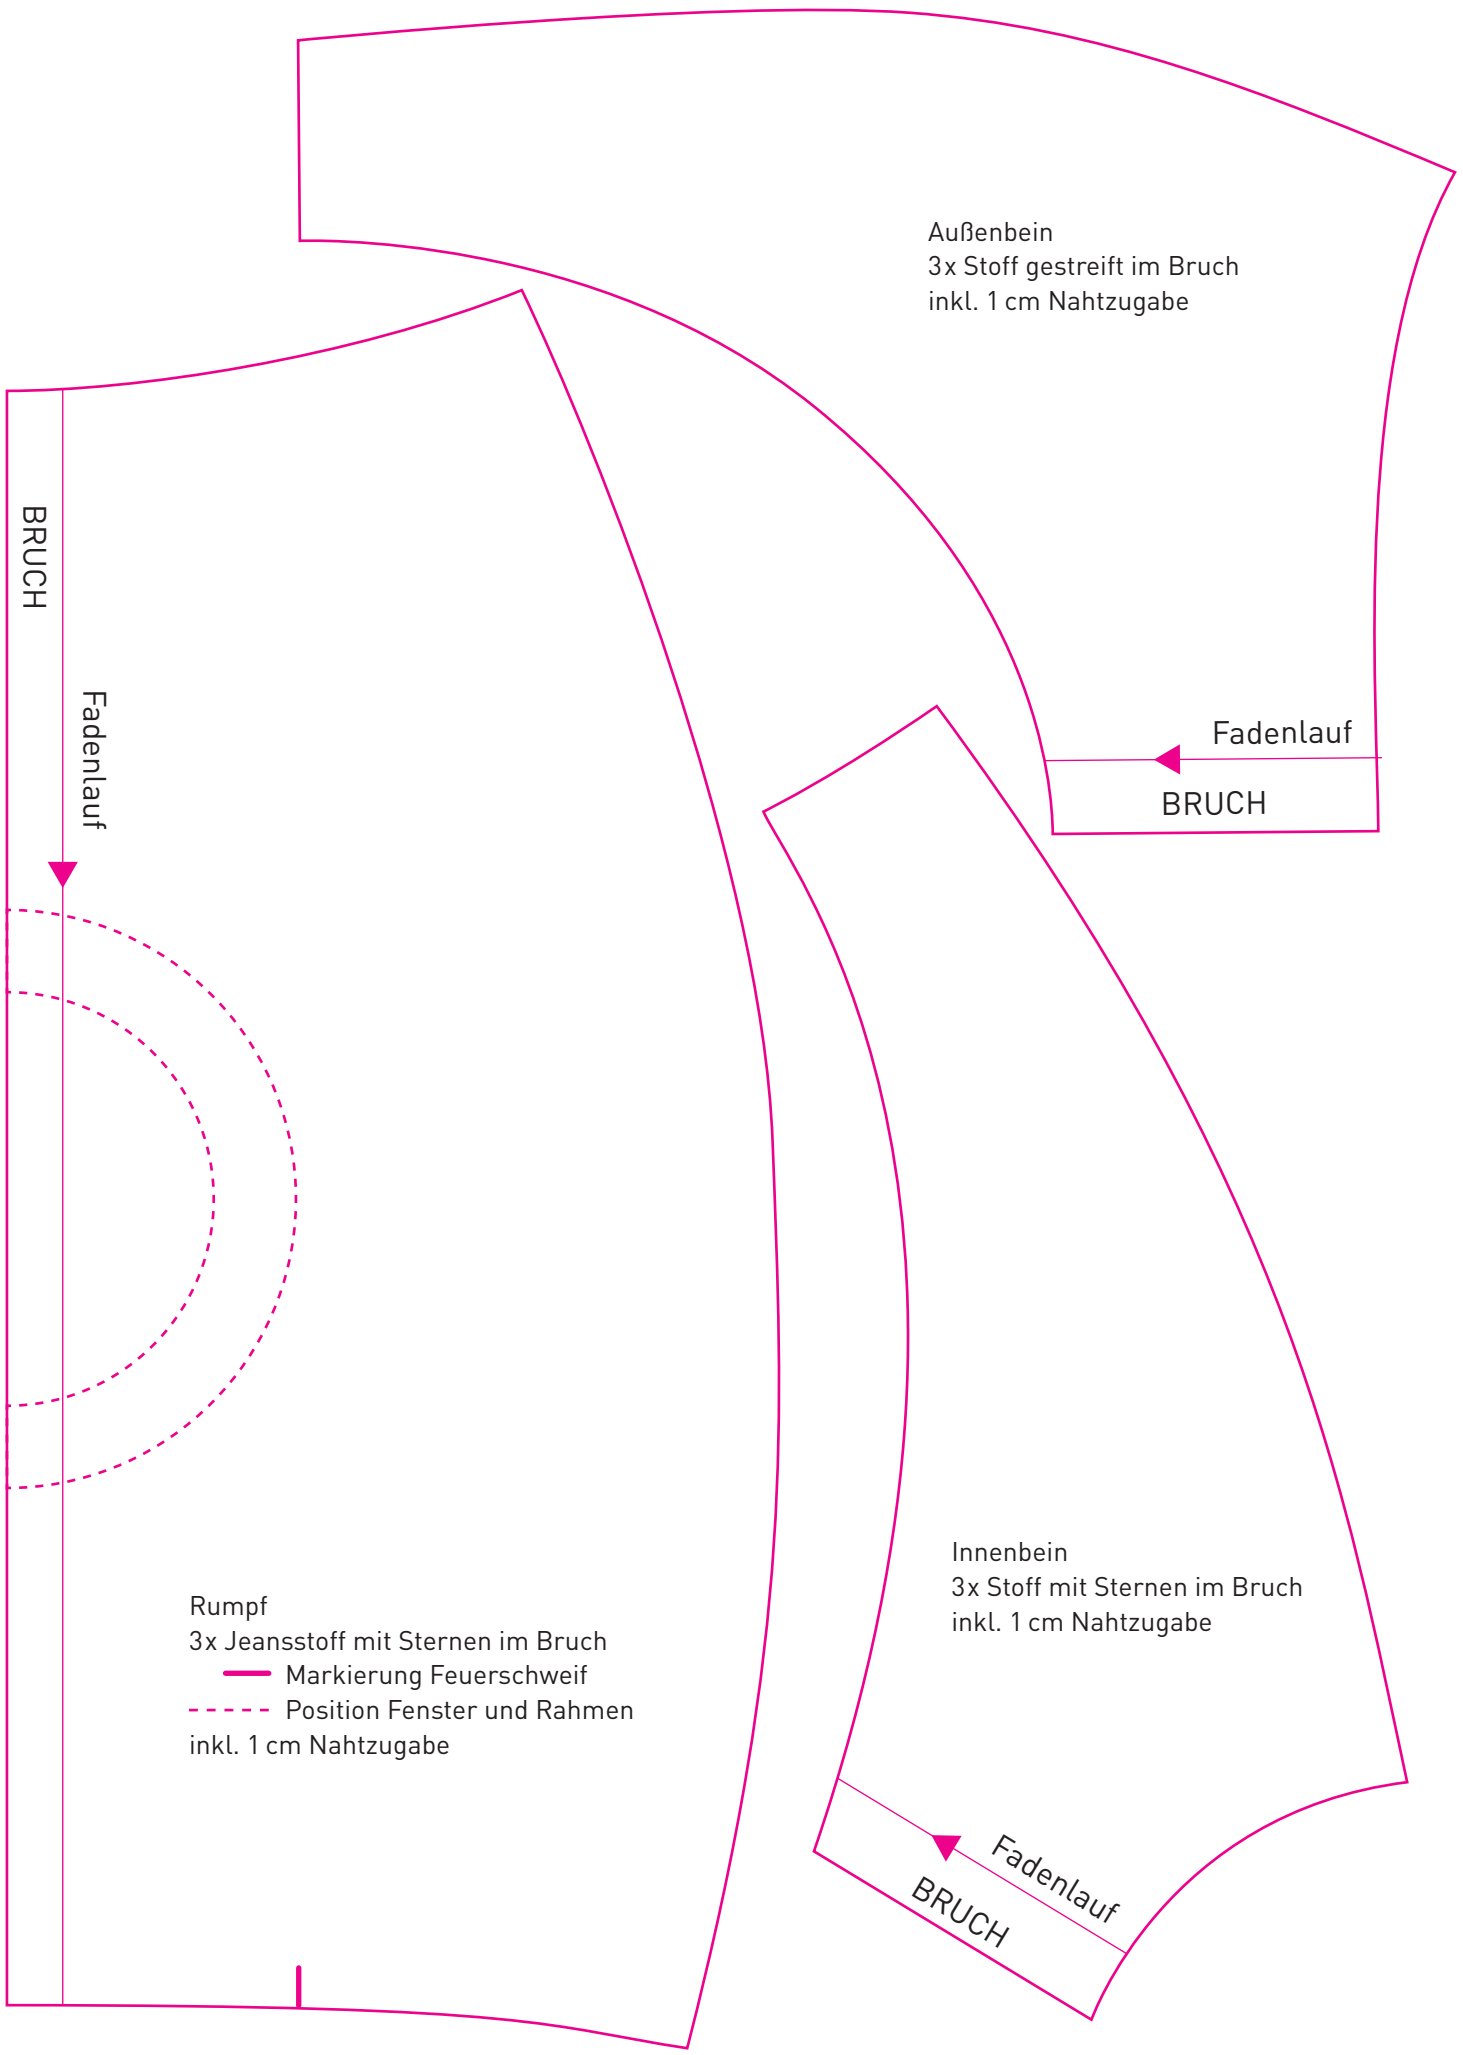

# Galaktisches Raketenkissen

Außenbein  
3x Stoff gestreift im Bruch  
inkl. 1 cm Nahtzugabe

BRUCH

Fadenlauf

Fadenlauf

BRUCH

Rumpf  
3x Jeansstoff mit Sternen im Bruch  
— Markierung Feuerschweif  
- - - Position Fenster und Rahmen  
inkl. 1 cm Nahtzugabe

Innenbein  
3x Stoff mit Sternen im Bruch  
inkl. 1 cm Nahtzugabe

Fadenlauf  
BRUCH