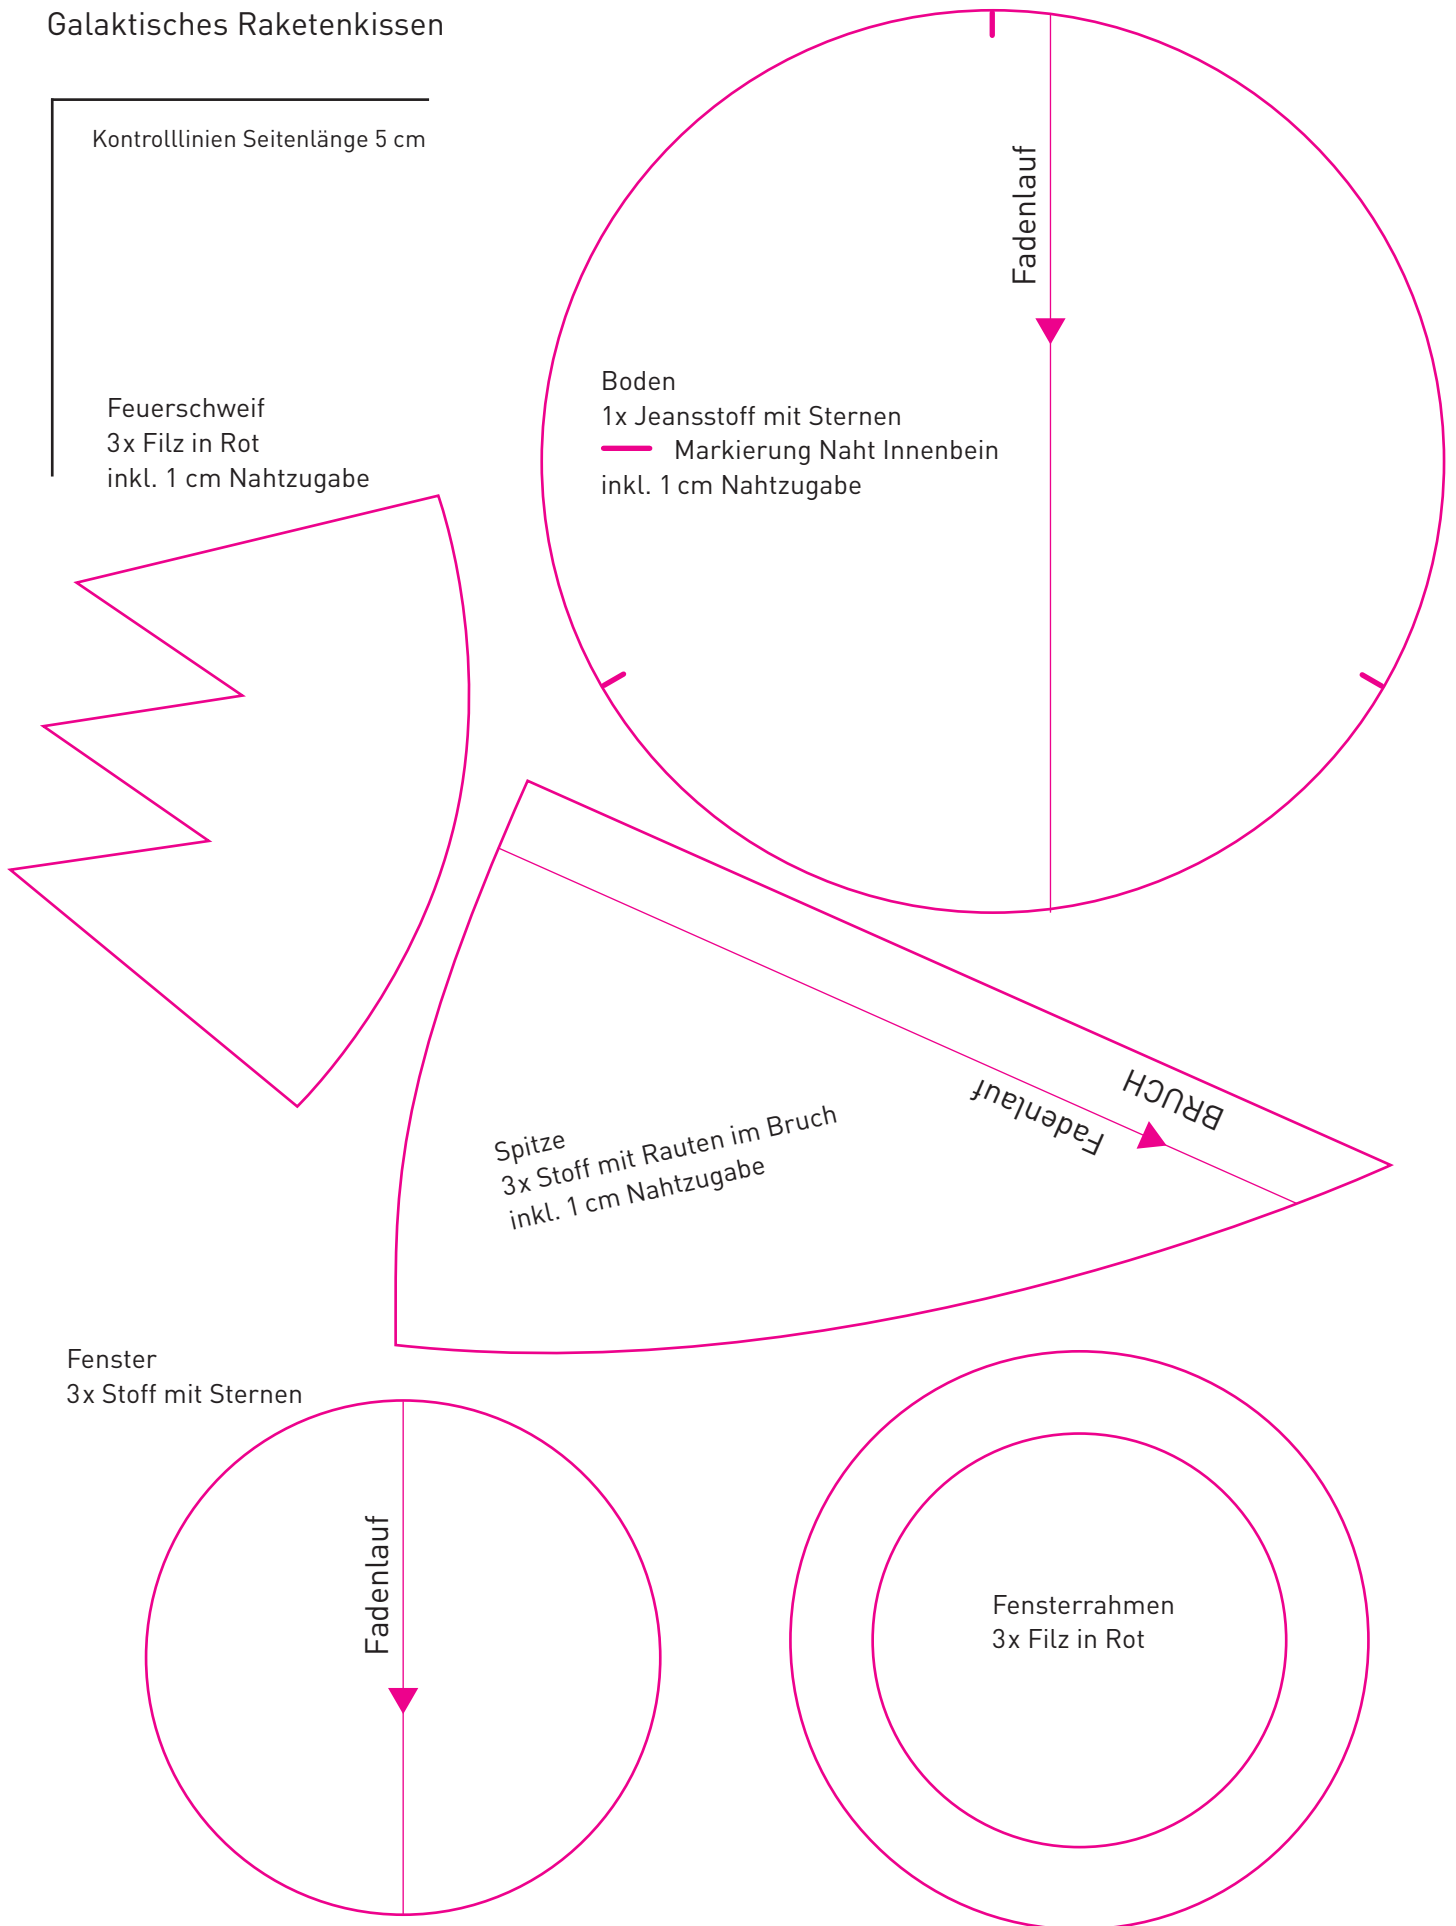

# Galaktisches Raketenkissen

Außenbein  
3x Stoff gestreift im Bruch  
inkl. 1 cm Nahtzugabe

BRUCH

Fadenlauf

Fadenlauf

BRUCH

Rumpf  
3x Jeansstoff mit Sternen im Bruch  
— Markierung Feuerschweif  
- - - Position Fenster und Rahmen  
inkl. 1 cm Nahtzugabe

Innenbein  
3x Stoff mit Sternen im Bruch  
inkl. 1 cm Nahtzugabe

Fadenlauf  
BRUCH