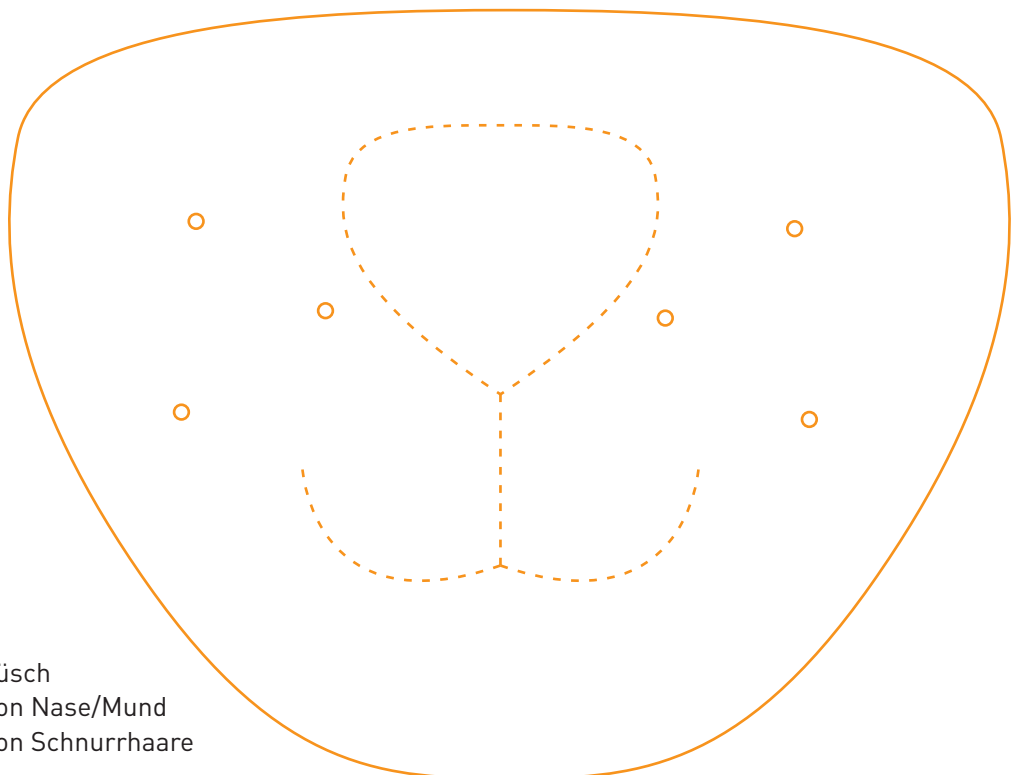

Knuffiges Löwenkissen

Kontrolllinien Seitenlänge 5 cm

Schnauze
1x Kurzhaarplüsch
- - - - - Position Nase/Mund
○ Position Schnurrhaare

Gesicht

1x Stoff gepunktet im Bruch

1x Bügeleinlage im Bruch

..... Position Auge/Schnauze

- - - - - Markierung Ohr

1

Vorder-/Rückseite
2x Stoff kariert im Bruch
2x Bügeleinlage im Bruch
- - - - - Position Gesicht
- - - - - Position Ohr
inkl. 1 cm Nahtzugabe