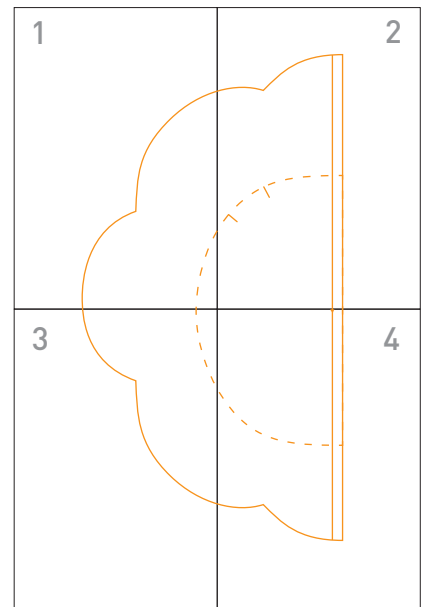

Knuffiges Löwenkissen

Kontrolllinien Seitenlänge 5 cm

Schnauze
1x Kurzhaarplüsch
- - - - - Position Nase/Mund
○ Position Schnurrhaare

Gesicht

1x Stoff gepunktet im Bruch

1x Bügeleinlage im Bruch

..... Position Auge/Schnauze

- - - - - Markierung Ohr

1

Vorder-/Rückseite
2x Stoff kariert im Bruch
2x Bügeleinlage im Bruch
- - - - - Position Gesicht
- - - - - Position Ohr
inkl. 1 cm Nahtzugabe